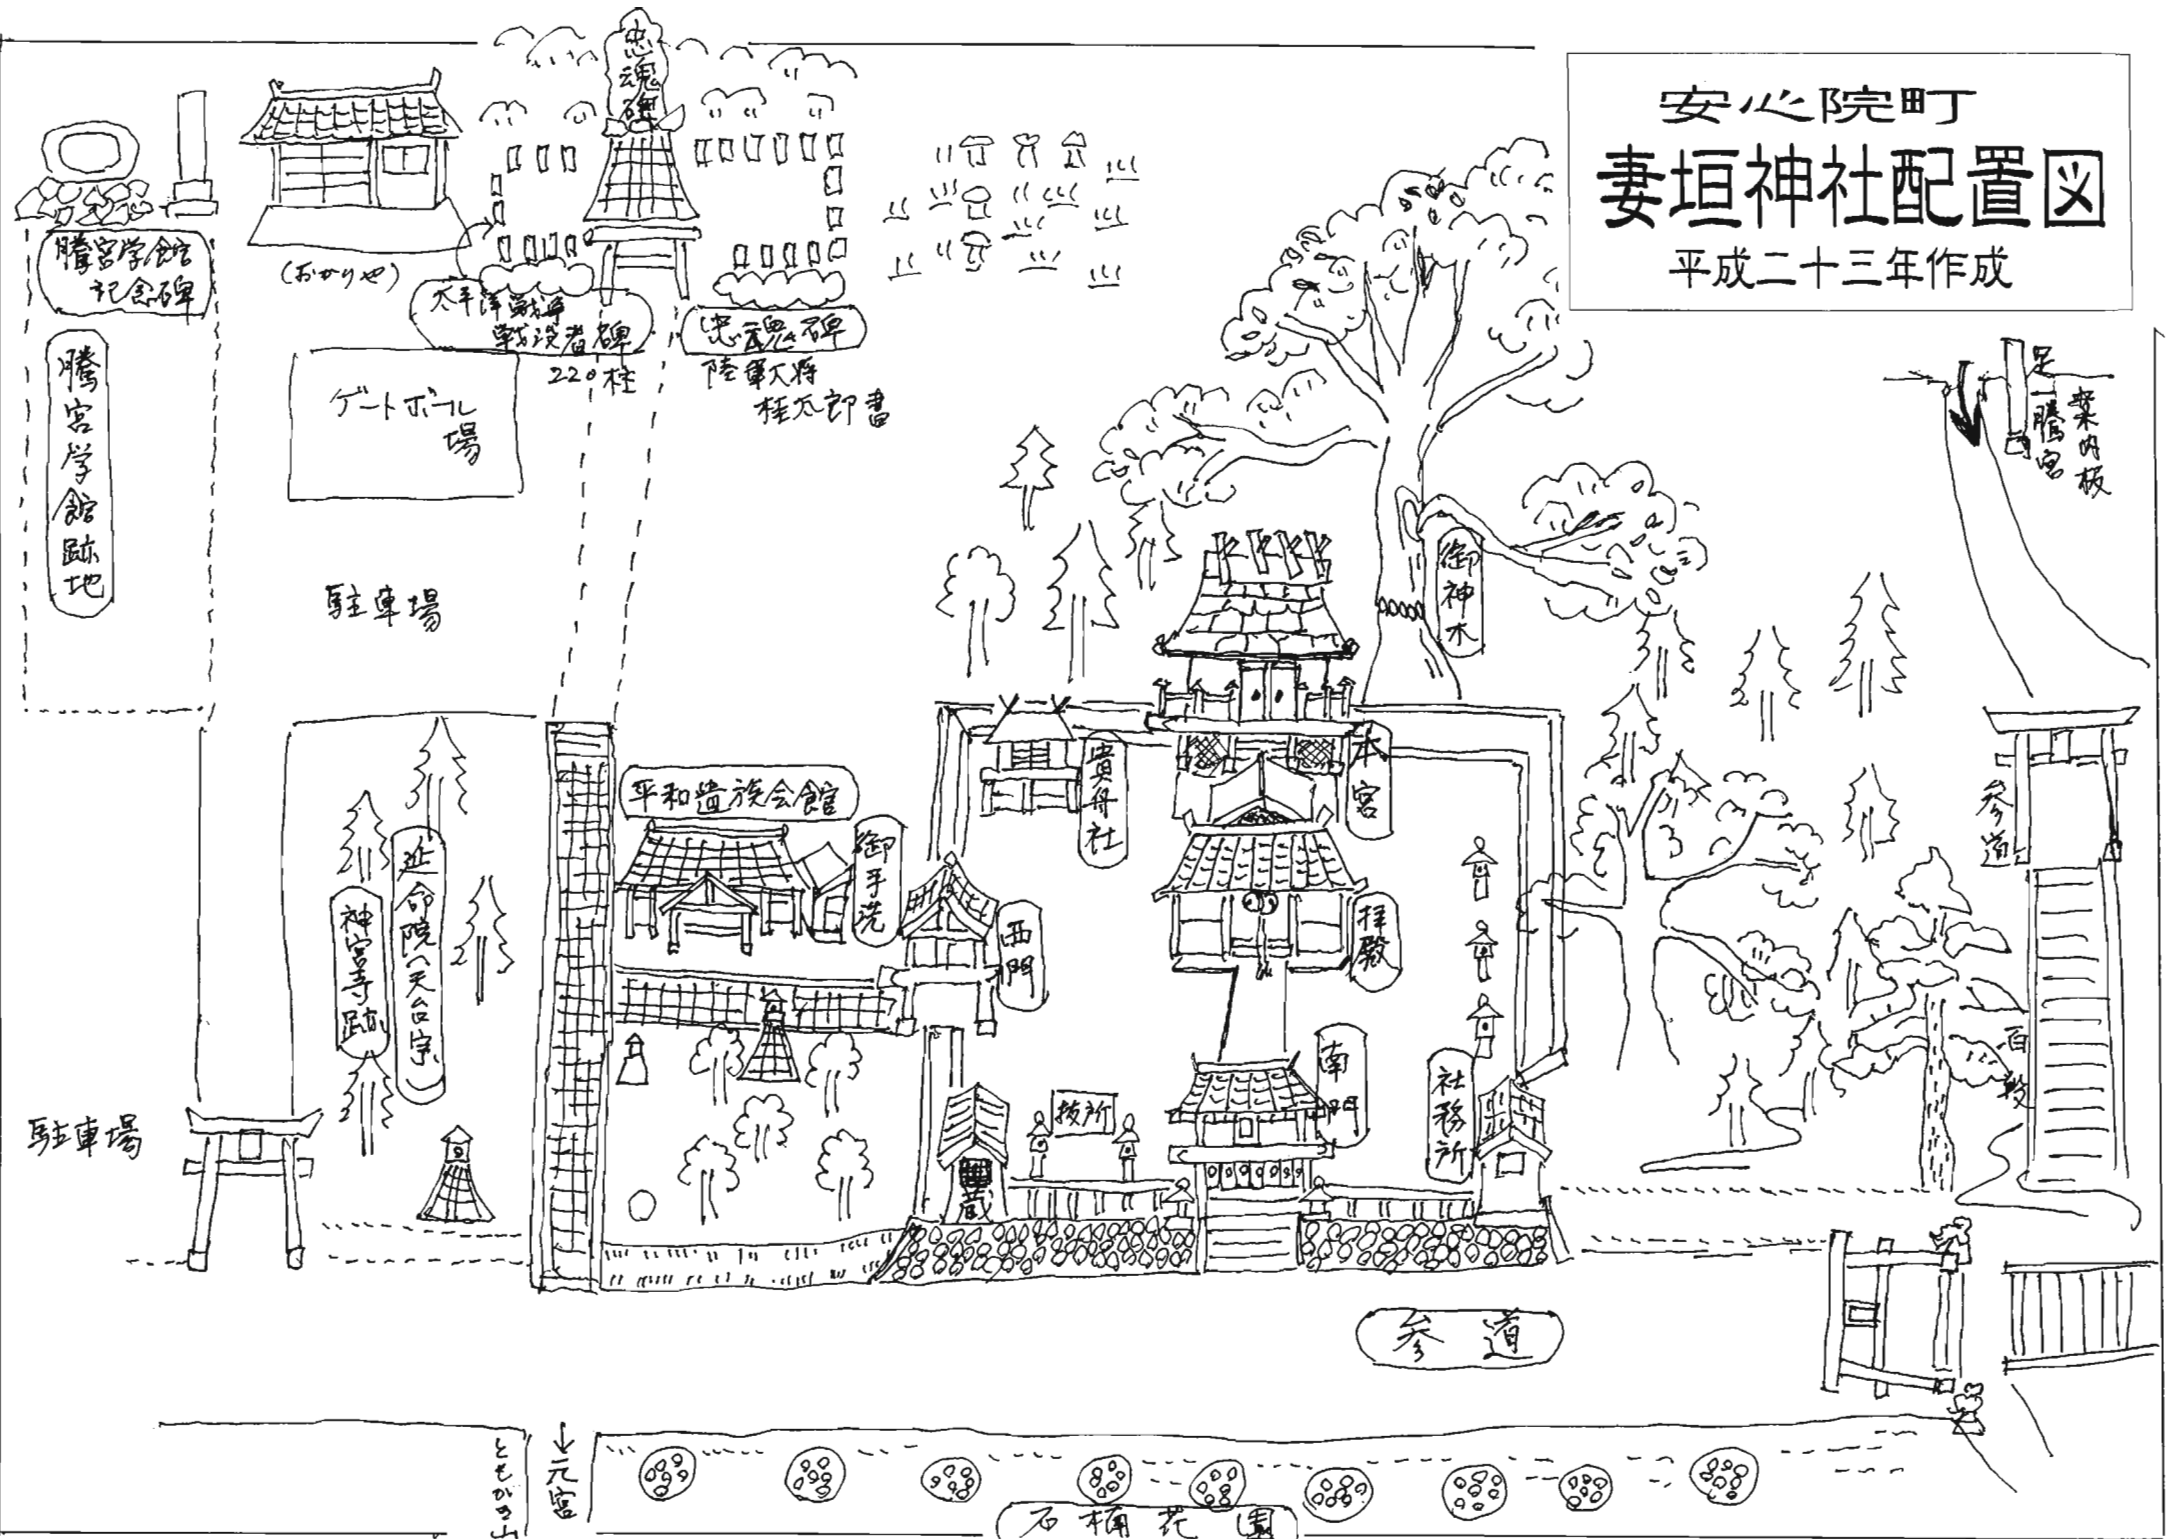

# 安心院町 妻垣神社配置図

平成二十三年作成

藤宮学館  
記念碑

藤宮学館跡地

(右側)

太平洋戦争  
戦没者碑  
220柱

忠魂碑  
陸軍大将  
桂元即書

ゲートホール  
場

駐車場

駐車場

延命陵(天台宗)  
神宮寺跡

平和造族会館

御手洗

西門

廣得社

拜殿

南門

社務所

参道

↓元宮

石楠花園